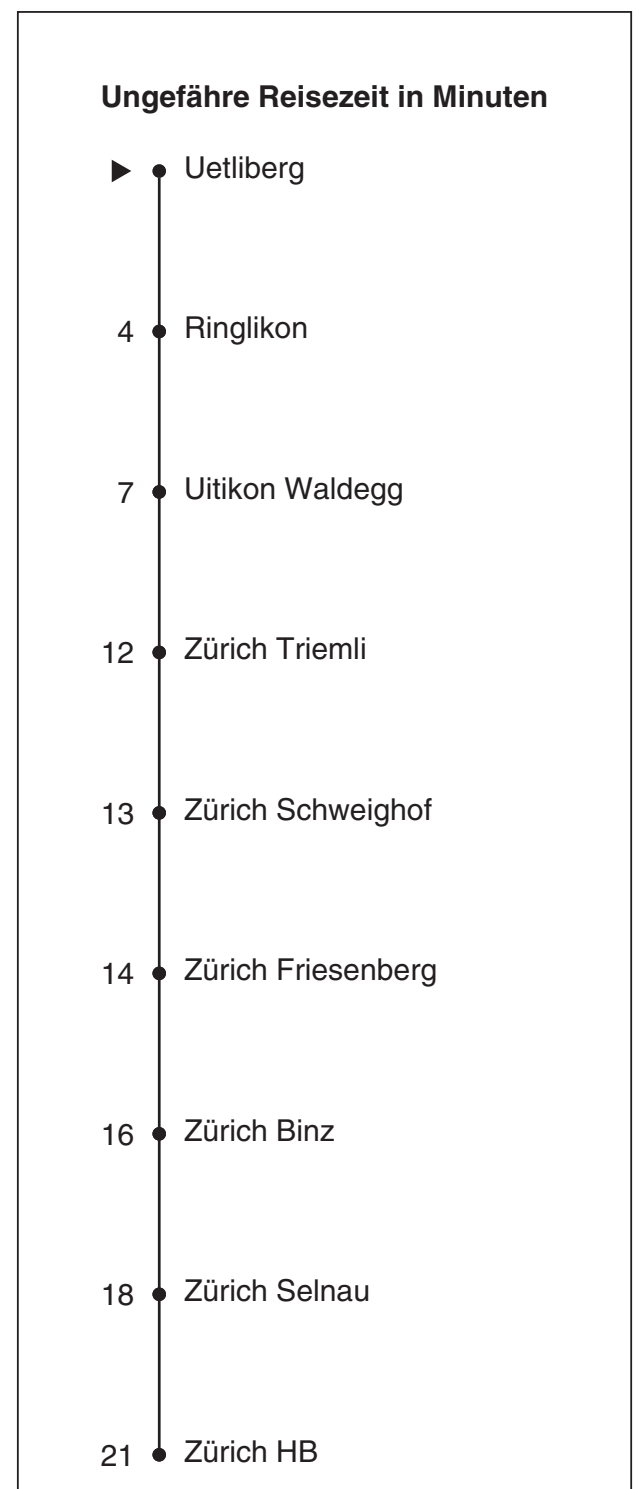

S10

 **SZU**
 Sihlthal Zürich Uetliberg
 Bahn
 Partner im ZVV
ZVV-Contact
 0848 988 988
 @zvv_contact
 Echtzeitinfo:
 ZVV-App für
 iPhone/Android

Uetliberg

Richtung Zürich HB

Gültig ab 11.12.2016

Als Sonntage gelten auch: 25. und 26. Dezember, 1. und 2. Januar, Karfreitag, Ostermontag, 1. Mai, Auffahrt, Pfingstmontag, 1. August